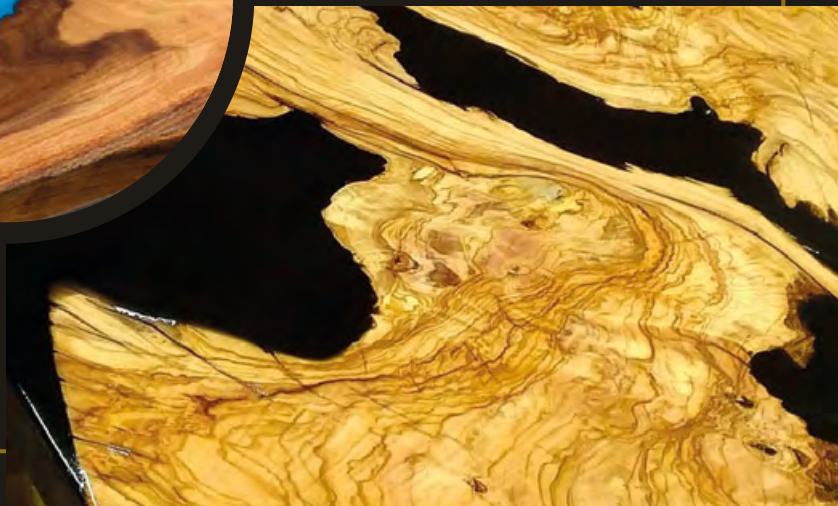

With the addition of transparent and colored epoxy resins, we create tops with a unique design and of the highest quality, resistant and suitable for the creation of tables for all environments.

Dining tables, consoles, coffee tables and outdoor tables, in **modern style** to satisfy all the tastes and needs of our customers.

Con l'aggiunta di resine epossidiche trasparenti e colorate, creiamo piani dal design unico e di altissima qualità, resistenti e adatti per la realizzazione di tavoli per tutti gli ambienti.

Dining tables, console, coffee tables e tavoli per outdoor, in **stile moderno** per soddisfare gusti ed esigenze dei nostri clienti.